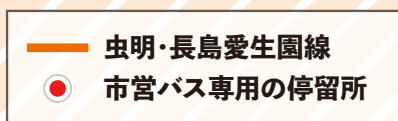

毎日運行(次の18ページに土日祝の時刻表があります。)

※道路事情により時刻表どおり運行できない場合がありますので、ご了承ください。

※JR各駅での乗り継ぎ情報は目安として掲載しているもので、確実な乗り継ぎをお約束するものではありません。また、JRのダイヤは令和6年4月現在の情報です。

★…長船駅止

	停留所	便									
		1便	2便	3便	4便	5便	6便	7便	8便	9便	10便
平日	愛生園					10:05	12:30			16:55	
	愛生園口					10:06	12:31			16:56	
	光明園宮の段					10:09	12:34			16:59	
	光明園木尾					10:10	12:35			17:00	
	光明園					10:11	12:36			17:01	
	邑久長島大橋					10:11	12:36			17:01	
	瀬溝東					10:13	12:38			17:03	
	瀬溝	6:30	7:08	7:40	8:50	10:15	12:40	14:45	16:15	17:05	17:55
	瀬溝西	6:30	7:08	7:40	8:50	10:15	12:40	14:45	16:15	17:05	17:55
	虫明	6:31	7:09	7:41	8:51	10:16	12:41	14:46	16:16	17:06	17:56
虫明港口	6:32	7:10	7:42	8:52	10:17	12:42	14:47	16:17	17:07	17:57	
浜中	6:32	7:10	7:42	8:52	10:17	12:42	14:47	16:17	17:07	17:57	
虫明東	6:33	7:11	7:43	8:53	10:18	12:43	14:48	16:18	17:08	17:58	
虫明診療所前	6:34	7:12	7:44	8:54	10:19	12:44	14:49	16:19	17:09	17:59	
虫明中	6:34	7:12	7:44	8:54	10:19	12:44	14:49	16:19	17:09	17:59	
虫明新町	6:34	7:12	7:44	8:54	10:19	12:44	14:49	16:19	17:09	17:59	
虫明西	6:35	7:13	7:45	8:55	10:20	12:45	14:50	16:20	17:10	18:00	
間口入口	6:35	7:13	7:45	8:55	10:20	12:45	14:50	16:20	17:10	18:00	
福谷東	6:36	7:14	7:46	8:56	10:21	12:46	14:51	16:21	17:11	18:01	
善福寺前	6:37	7:15	7:47	8:57	10:22	12:47	14:52	16:22	17:12	18:02	
福谷中	6:38	7:16	7:48	8:58	10:23	12:48	14:53	16:23	17:13	18:03	
福谷西	6:39	7:17	7:49	8:59	10:24	12:49	14:54	16:24	17:14	18:04	
知尾入口	6:42	7:20	7:52	9:02	10:27	12:52	14:57	16:27	17:17	18:07	
庄田東	6:44	7:22	7:54	9:04	10:29	12:54	14:59	16:29	17:19	18:09	
庄田西	6:44	7:22	7:54	9:04	10:29	12:54	14:59	16:29	17:19	18:09	
高助	6:46	7:24	7:56	9:06	10:31	12:56	15:01	16:31	17:21	18:11	
渡内	6:46	7:24	7:56	9:06	10:31	12:56	15:01	16:31	17:21	18:11	
尻海入口	6:46	7:24	7:56	9:06	10:31	12:56	15:01	16:31	17:21	18:11	
尻海	6:49	7:27	7:59	9:09	10:34	12:59	15:04	16:34	17:24	18:14	
尻海入口	6:49	7:27	7:59	9:09	10:34	12:59	15:04	16:34	17:24	18:14	
渡内	6:51	7:29	8:01	9:11	10:36	13:01	15:06	16:36	17:26	18:16	
岩花	6:51	7:29	8:01	9:11	10:36	13:01	15:06	16:36	17:26	18:16	
大土井	6:53	7:31	8:03	9:13	10:38	13:03	15:08	16:38	17:28	18:18	
大土井西	6:53	7:31	8:03	9:13	10:38	13:03	15:08	16:38	17:28	18:18	
石仏	6:54	7:32	8:04	9:14	10:39	13:04	15:09	16:39	17:29	18:19	
佐井田	6:56	7:34	8:06	9:16	10:41	13:06	15:11	16:41	17:31	18:21	
夢二生家記念館前	6:56	7:34	8:06	9:16	10:41	13:06	15:11	16:41	17:31	18:21	
千町橋	6:57	7:35	8:07	9:17	10:42	13:07	15:12	16:42	17:32	18:22	
千町	6:58	7:36	8:08	9:18	10:43	13:08	15:13	16:43	17:33	18:23	
千町西	6:59	7:37	8:09	9:19	10:44	13:09	15:14	16:44	17:34	18:24	
瀬戸内市民病院	7:00	7:38	8:10	9:20	10:45	13:10	15:15	16:45	17:35	18:25	
尾張	7:03	7:41	8:13	9:23	10:48	13:13	15:18	16:48	17:38	18:28	
瀬戸内市役所前	7:04	7:42	8:14	9:24	10:49	13:14	15:19	16:49	17:39	18:29	
邑久駅	7:06	7:44	8:16	9:26	10:51	13:16	15:21	16:51	17:41	18:31	
JR 西大寺・岡山方面へ	出発時間	7:19	8:02	8:29	9:38	11:04	13:34	15:34	17:10	18:00	18:52
	乗継時間	(13分)	(18分)	(13分)	(12分)	(13分)	(18分)	(13分)	(19分)	(19分)	(21分)
JR 播州赤穂・相生方面へ	出発時間	7:52	7:52	8:57	9:52	11:20	14:20	15:49★	17:00	17:51	18:43
	乗継時間	(46分)	(8分)	(41分)	(26分)	(29分)	(64分)	(28分)	(9分)	(10分)	(12分)