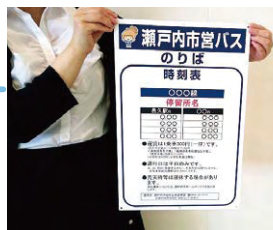

# 瀬戸内市営バス Q & A

## Q 利用者の制限はありますか？

**A** 年齢やお住まいの地域、運転免許保有の有無に関係なく、どなたでも利用できます。  
※市外から来訪される方も、利用できます。

## Q 停留所の目印は？

**A** 写真の看板が目印です。  
※虫明・長島愛生園線と牛窓中央線は、市営バス専用の標識を設置している停留所があります。