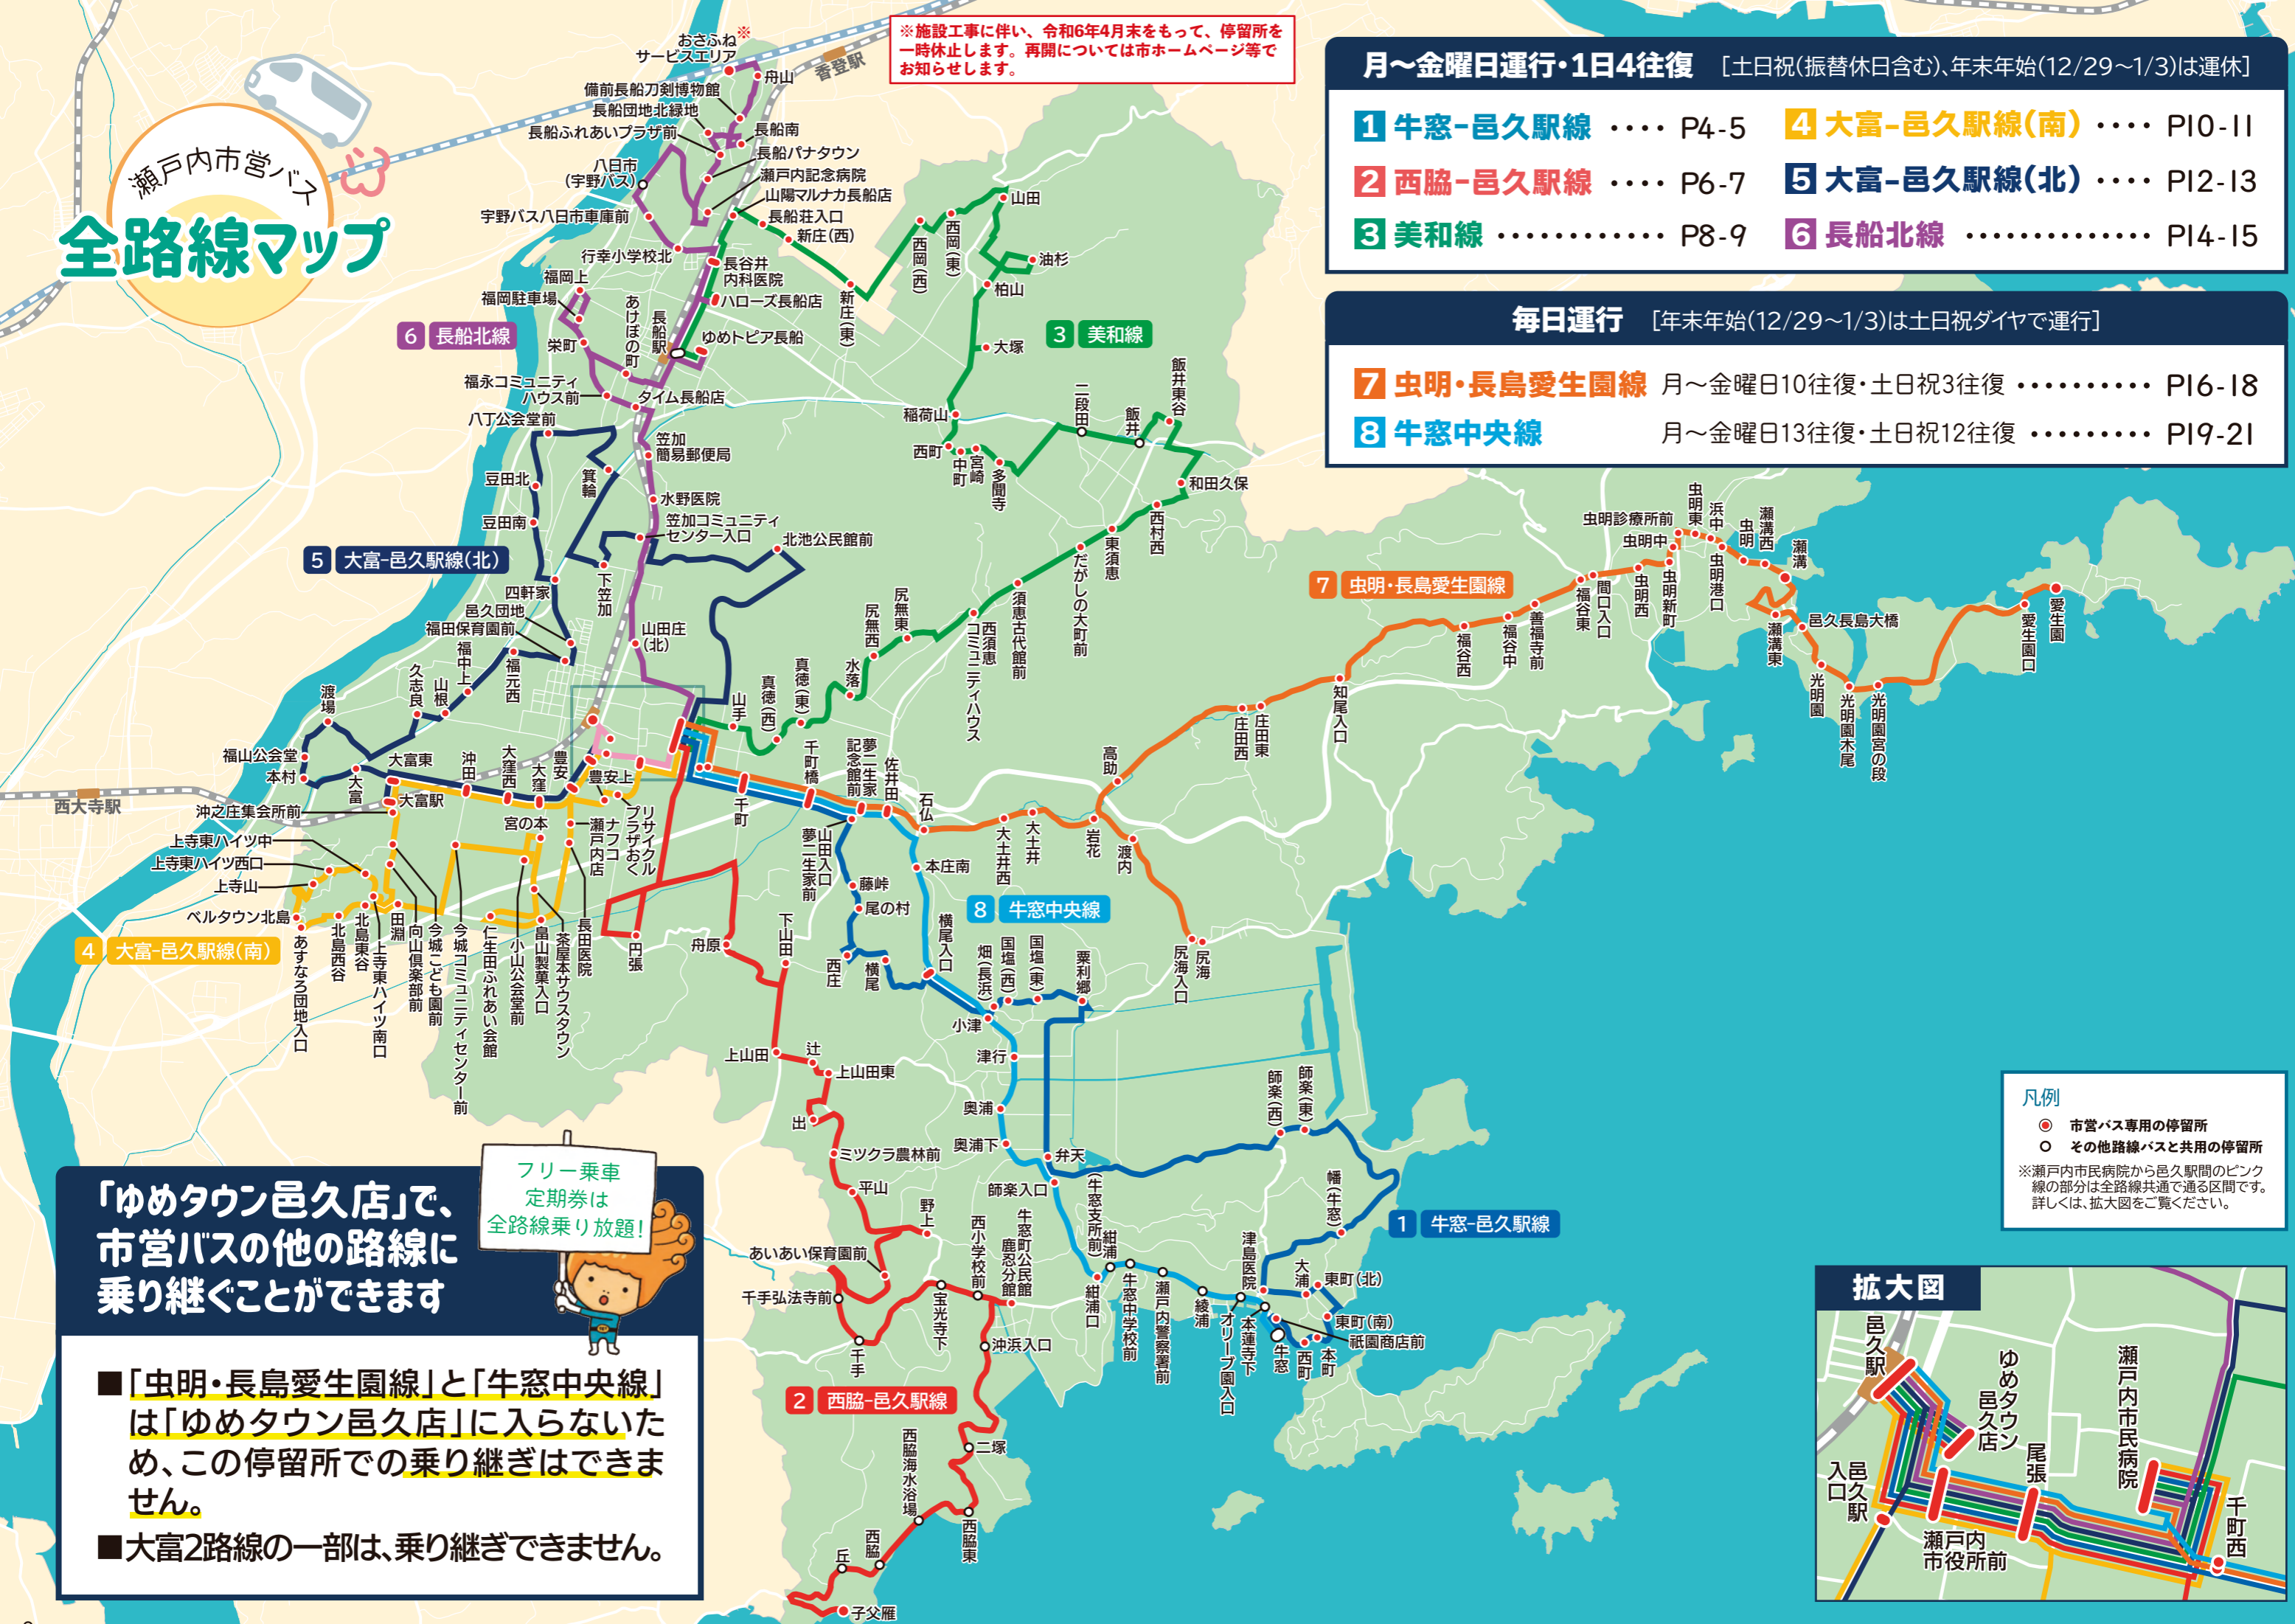

# 瀬戸内市営バスで 出かけましょう

瀬戸内市営バス  
全8路線

一乗車 **100**円・中学生以下 **無料**

# 全路線マップ

※施設工事に伴い、令和6年4月末をもって、停留所を一時休止します。再開については市ホームページ等でお知らせします。

月～金曜日運行・1日4往復 [土日祝(振替休日含む)、年末年始(12/29～1/3)は運休]

- 1 牛窓-邑久駅線 ..... P4-5
- 2 西脇-邑久駅線 ..... P6-7
- 3 美和線 ..... P8-9
- 4 大富-邑久駅線(南) ..... P10-11
- 5 大富-邑久駅線(北) ..... P12-13
- 6 長船北線 ..... P14-15

毎日運行 [年末年始(12/29～1/3)は土日祝ダイヤで運行]

- 7 虫明・長島愛生園線 月～金曜日10往復・土日祝3往復 ..... P16-18
- 8 牛窓中央線 月～金曜日13往復・土日祝12往復 ..... P19-21

**凡例**

- 市営バス専用の停留所
- その他路線バスと共用の停留所

※瀬戸内市民病院から邑久駅間のピンク線の部分は全路線共通で通る区間です。詳しくは、拡大図をご覧ください。

**「ゆめタウン邑久店」で、市営バスの他の路線に乗り継ぐことができます**

フリー乗車定期券は全路線乗り放題!

- 「虫明・長島愛生園線」と「牛窓中央線」は「ゆめタウン邑久店」に入らないため、この停留所での乗り継ぎはできません。
- 大富2路線の一部は、乗り継ぎできません。

- 牛窓一邑久駅線
- 市営バス専用の停留所
- 両備バスと共用の停留所