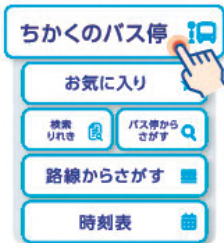

## バスロケーションシステム バス予報

ご利用は**無料**

バスロケーションシステムとは？

ご利用のスマートフォンで  
バスの位置や遅れが確認できる

あと5分でくる！

地図でバスの位置がわかる！

バスの運行状況や時刻表および  
バスの所要時間の提供

車輦に搭載した  
GPS端末から  
位置情報を発信

「近くのバス停」  
から探します。

ご利用のバス停  
タップ

「いまどこ？」  
タップ

「地図で確認する」  
タップ

最短3タップ  
バスの位置が表示

QRコードからアプリへ

令和6年4月から  
牛窓中央線の  
車両が  
新しくなります。

車内はこちら！