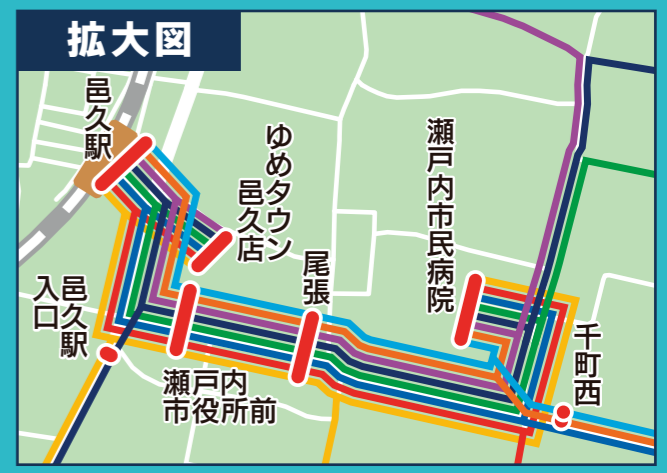

# 全路線マップ

※施設工事に伴い、令和6年4月末をもって、停留所を一時休止します。再開については市ホームページ等でお知らせします。

月～金曜日運行・1日4往復 [土日祝(振替休日含む)、年末年始(12/29～1/3)は運休]

- 1 牛窓-邑久駅線 ..... P4-5
- 2 西脇-邑久駅線 ..... P6-7
- 3 美和線 ..... P8-9
- 4 大富-邑久駅線(南) ..... P10-11
- 5 大富-邑久駅線(北) ..... P12-13
- 6 長船北線 ..... P14-15

毎日運行 [年末年始(12/29～1/3)は土日祝ダイヤで運行]

- 7 虫明・長島愛生園線 月～金曜日10往復・土日祝3往復 ..... P16-18
- 8 牛窓中央線 月～金曜日13往復・土日祝12往復 ..... P19-21

**凡例**

- 市営バス専用の停留所
- その他路線バスと共用の停留所

※瀬戸内市民病院から邑久駅間のピンク線の部分は全路線共通で通る区間です。詳しくは、拡大図をご覧ください。

**「ゆめタウン邑久店」で、市営バスの他の路線に乗り継ぐことができます**

フリー乗車定期券は全路線乗り放題!

- 「虫明・長島愛生園線」と「牛窓中央線」は「ゆめタウン邑久店」に入らないため、この停留所での乗り継ぎはできません。
- 大富2路線の一部は、乗り継ぎできません。

- 牛窓一邑久駅線
- 市営バス専用の停留所
- 両備バスと共用の停留所