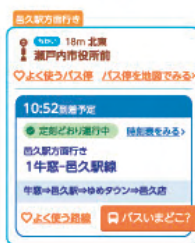

## バスロケーションシステム バス予報

ご利用は**無料**

バスロケーションシステムとは？

ご利用のスマートフォンで  
バスの位置や遅れが確認できる

あと5分でくる！

地図でバスの位置がわかる！

バスの運行状況や時刻表および  
バスの所要時間の提供

車輦に搭載した  
GPS端末から  
位置情報を発信

「近くのバス停」  
から探します。

ご利用のバス停  
タップ

「いまどこ？」  
タップ

「地図で確認する」  
タップ

最短3タップ  
バスの位置が表示

QRコードからアプリへ

令和6年4月から  
牛窓中央線の  
車両が  
新しくなります。

車内はこちら！