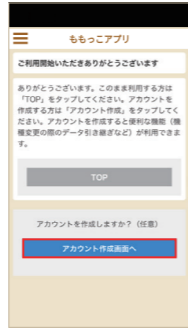

新規登録方法

1 アプリをダウンロード

二次元バーコードからアクセスするか、アプリストアで「ももっこカード」と検索してダウンロード

2 簡易ユーザー登録

アプリを起動し、「利用規約に同意する」にチェックを入れ、「初めての方はこちら」をタップ

ニックネームや居住地域等を選択し、「利用開始」をタップ

3 アカウント仮登録

「アカウント作成画面へ」をタップし、必要項目及び任意項目を入力

「個人情報の提供に同意する」にチェックを入れ、「登録」をタップ

4 アカウント本登録完了

登録したメールアドレス宛に届いたURLをタップし、本登録完了

TOP画面右上に「★」が表示されていれば本登録が完了

5 ももっこカード利用申請

「ももっこカードとは～利用申請はコチラ」をタップ

「ももっこカード利用を申請する」をタップ

子どもが2人以下の場合
ももっこカード
子どもが3人以上の場合は
ももっこカード
プレミアム

該当のカードをタップ

リンク先のフォームに入力し、「確認」をタップして完了

利用方法

協賛店でももっこアプリのカード画面を提示してサービスをご利用ください。

協賛店の目印

こちらのステッカーや協賛店証が目印です！

協賛店のサービス内容はアプリでもご確認いただけます。

キャラクターについて