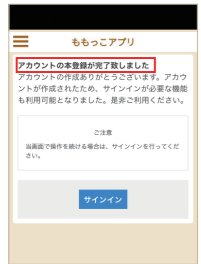

新規登録方法

1 アプリをダウンロード

二次元バーコードからアクセスするか、アプリストアで「ももっこカード」と検索してダウンロード

2 簡易ユーザー登録

アプリを起動し、「利用規約に同意する」にチェックを入れ、「初めての方はこちら」をタップ

ニックネームや居住地域等を選択し、「利用開始」をタップ

3 アカウント仮登録

「アカウント作成画面へ」をタップし、必要項目及び任意項目を入力

「個人情報の提供に同意する」にチェックを入れ、「登録」をタップ

4 アカウント本登録完了

登録したメールアドレス宛に届いたURLをタップし、本登録完了

TOP画面右上に「★」が表示されていれば本登録が完了

5 ももっこカード利用申請

「ももっこカードとは～利用申請はコチラ」をタップ

「ももっこカード利用を申請する」をタップ

子どもが2人以下の場合
ももっこカード
子どもが3人以上の場合は
ももっこカード
プレミアム

該当のカードをタップ

リンク先のフォームに入力し、「確認」をタップして完了

利用方法

協賛店でももっこアプリのカード画面を提示してサービスをご利用ください。

協賛店の目印

こちらのステッカーや協賛店証が目印です！

協賛店のサービス内容はアプリでもご確認いただけます。

キャラクターについて