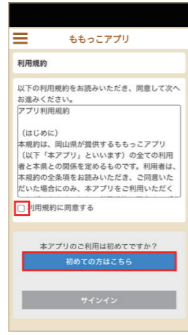

新規登録方法

1 アプリをダウンロード

二次元バーコードからアクセスするか、アプリストアで「ももっこカード」と検索してダウンロード

2 簡易ユーザー登録

アプリを起動し、「利用規約に同意する」にチェックを入れ、「初めての方はこちら」をタップ

ニックネームや居住地域等を選択し、「利用開始」をタップ

3 アカウント仮登録

「アカウント作成画面へ」をタップし、必要項目及び任意項目を入力

「個人情報の提供に同意する」にチェックを入れ、「登録」をタップ

4 アカウント本登録完了

登録したメールアドレス宛に届いたURLをタップし、本登録完了

TOP画面右上に「★」が表示されていれば本登録が完了

5 ももっこカード利用申請

「ももっこカードとは～利用申請はコチラ」をタップ

「ももっこカード利用を申請する」をタップ

子どもが2人以下の場合
ももっこカード
子どもが3人以上の場合は
ももっこカード
プレミアム

該当のカードをタップ

リンク先のフォームに入力し、「確認」をタップして完了

利用方法

協賛店でももっこアプリのカード画面を提示してサービスをご利用ください。

協賛店の目印

こちらのステッカーや協賛店証が目印です！

協賛店のサービス内容はアプリでもご確認いただけます。

キャラクターについて