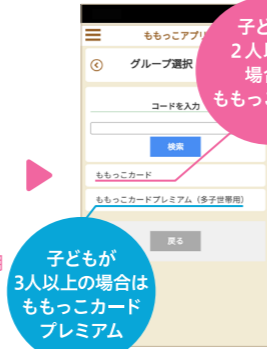

新規登録方法

1 アプリをダウンロード

二次元バーコードからアクセスするか、アプリストアで「ももっこカード」と検索してダウンロード

2 簡易ユーザー登録

アプリを起動し、「利用規約に同意する」にチェックを入れ、「初めての方はこちら」をタップ

ニックネームや居住地域等を選択し、「利用開始」をタップ

3 アカウント仮登録

「アカウント作成画面へ」をタップし、必要項目及び任意項目を入力

「個人情報の提供に同意する」にチェックを入れ、「登録」をタップ

4 アカウント本登録完了

登録したメールアドレス宛に届いたURLをタップし、本登録完了

TOP画面右上に「★」が表示されていれば本登録が完了

5 ももっこカード利用申請

「ももっこカードとは～利用申請はコチラ」をタップ

「ももっこカード利用を申請する」をタップ

子どもが2人以下の場合
ももっこカード
子どもが3人以上の場合は
ももっこカード
プレミアム

該当のカードをタップ

リンク先のフォームに入力し、「確認」をタップして完了

利用方法

協賛店でももっこアプリのカード画面を提示してサービスをご利用ください。

協賛店の目印

こちらのステッカーや協賛店証が目印です！

協賛店のサービス内容はアプリでもご確認いただけます。

キャラクターについて

掲載しているキャラクターは、子どもや家族をテーマに、県内の小学生が考えた作品をキャラクター化したものです。少子化対策のイメージキャラクターとして、様々な場面で活用していきます。

おがやま子育て応援パスポート

「ももっこカード」がアプリに!!

対象年齢がももっと拡大!!
18歳未満!の子どもがいる世帯も使えるようになりました!

2024年
1月15日スタート!!

このパンフレットには岡山を盛り上げる新キャラクターたちがたくさん登場するよ!!