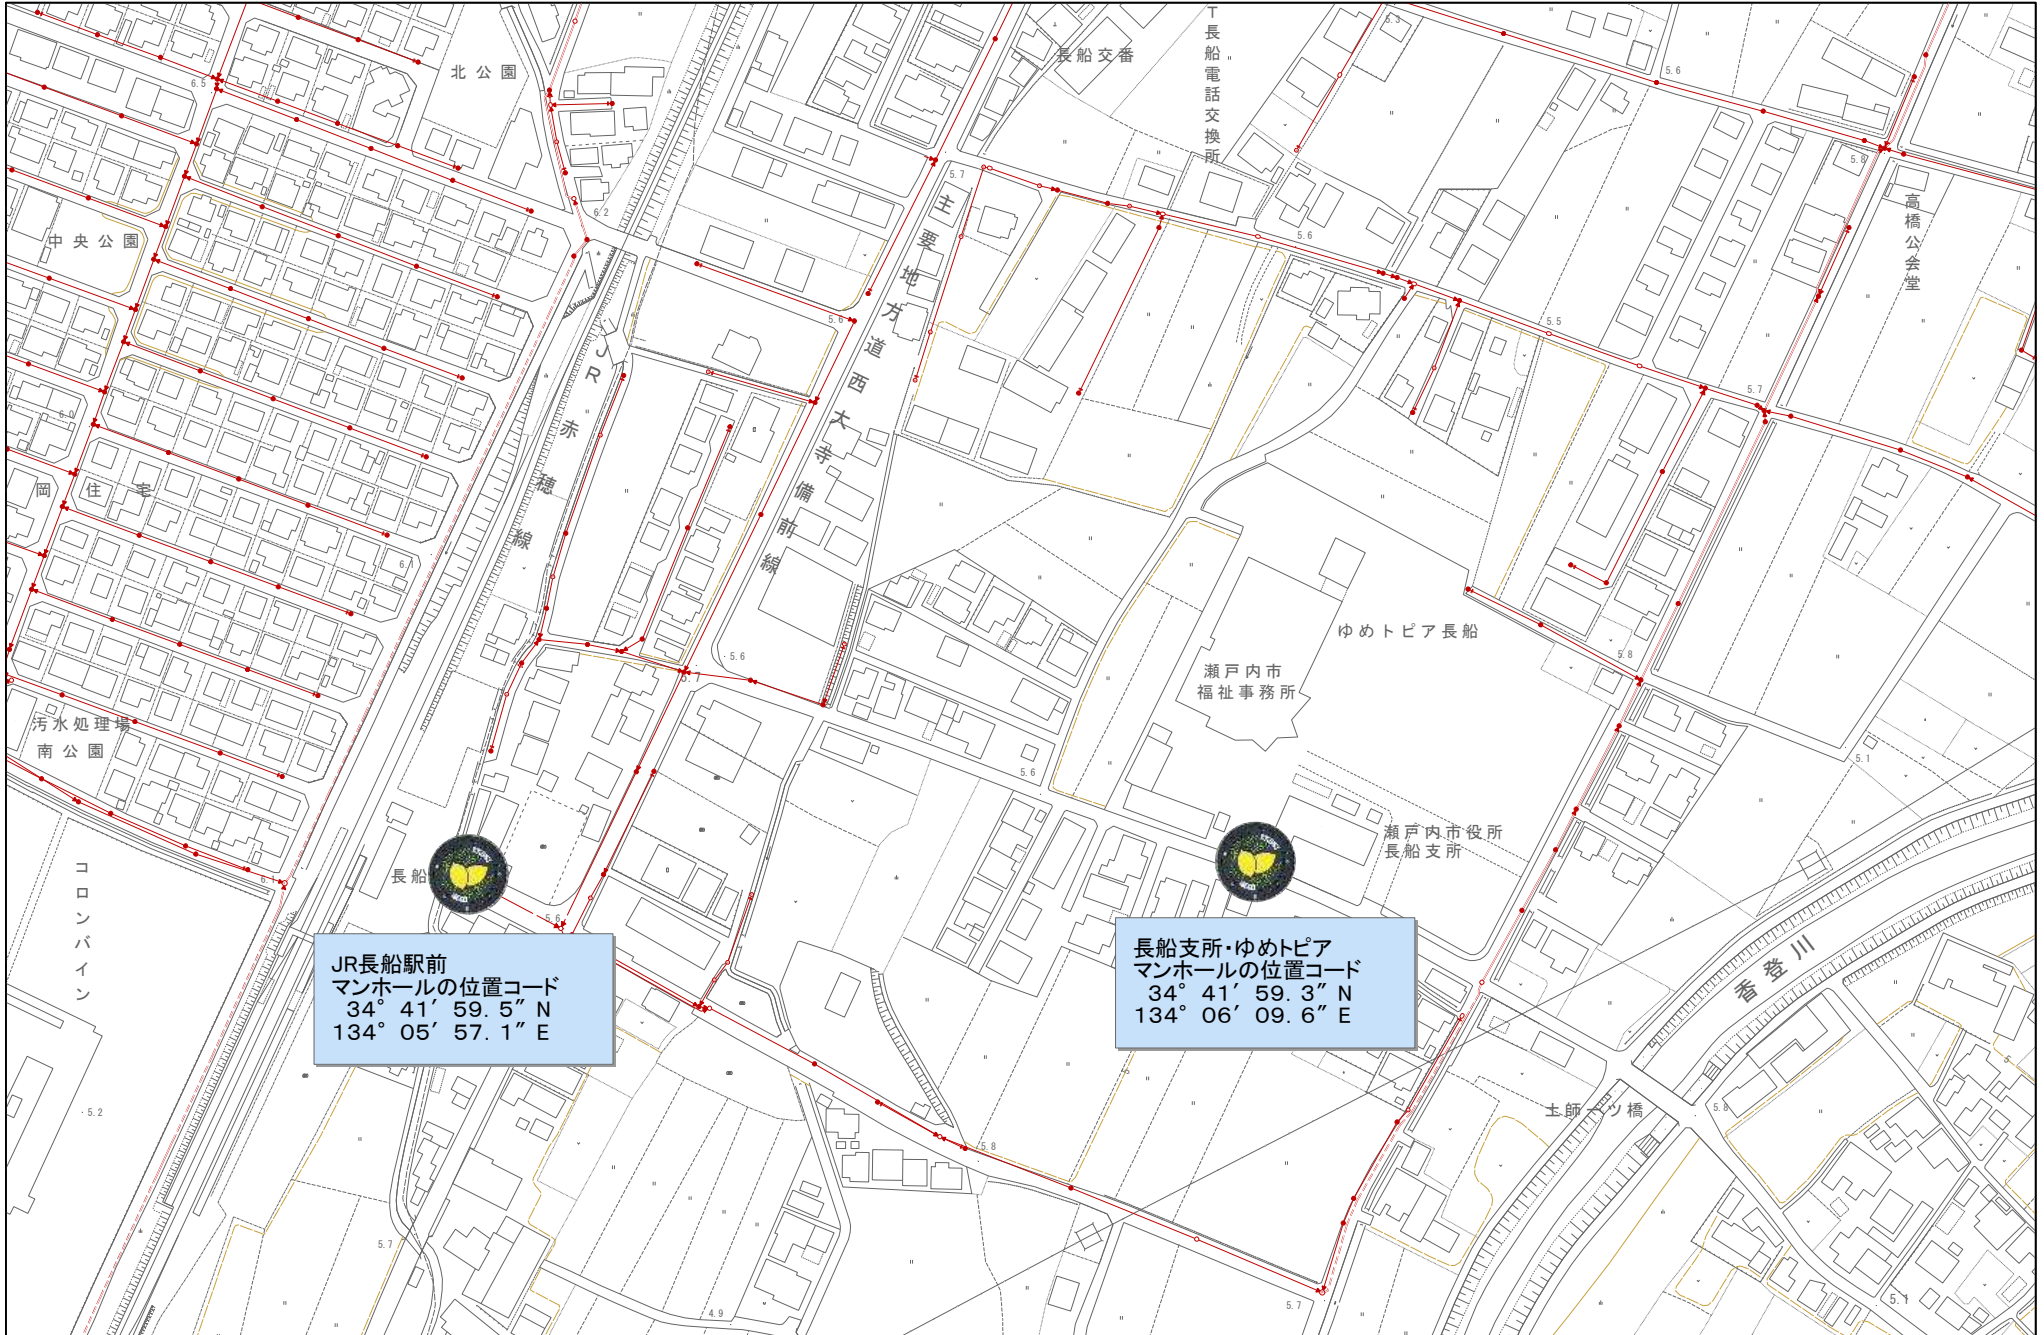

瀬戸内市カラーマンホール(レモン)設置箇所 邑久町山田庄・尾張地内

1/2,000

瀬戸内市カラーマンホール(レモン)設置箇所 牛窓町牛窓地内

牛窓支所・瀬戸内市立美術館
マンホールの位置コード
34° 37' 12.8" N
134° 08' 48.7" E

瀬戸内市立牛窓中学校前
マンホールの位置コード
34° 37' 12.2" N
134° 09' 02.0" E

この図面は、下水道情報その他の内容を証明するものではありません。
(現地を正確に測量したものではありません。)

瀬戸内市カラーマンホール(レモン)設置箇所 長船町土師地内

JR長船駅前
マンホールの位置コード
34° 41' 59.5" N
134° 05' 57.1" E

長船支所・ゆめトピア
マンホールの位置コード
34° 41' 59.3" N
134° 06' 09.6" E

この図面は、下水道情報その他の内容を証明するものではありません。
(現地を正確に測量したものではありません。)

瀬戸内市カラーマンホール(レモン)設置箇所 長船町牛文地内

この図面は、下水道情報その他の内容を証明するものではありません。
(現地を正確に測量したものではありません。)