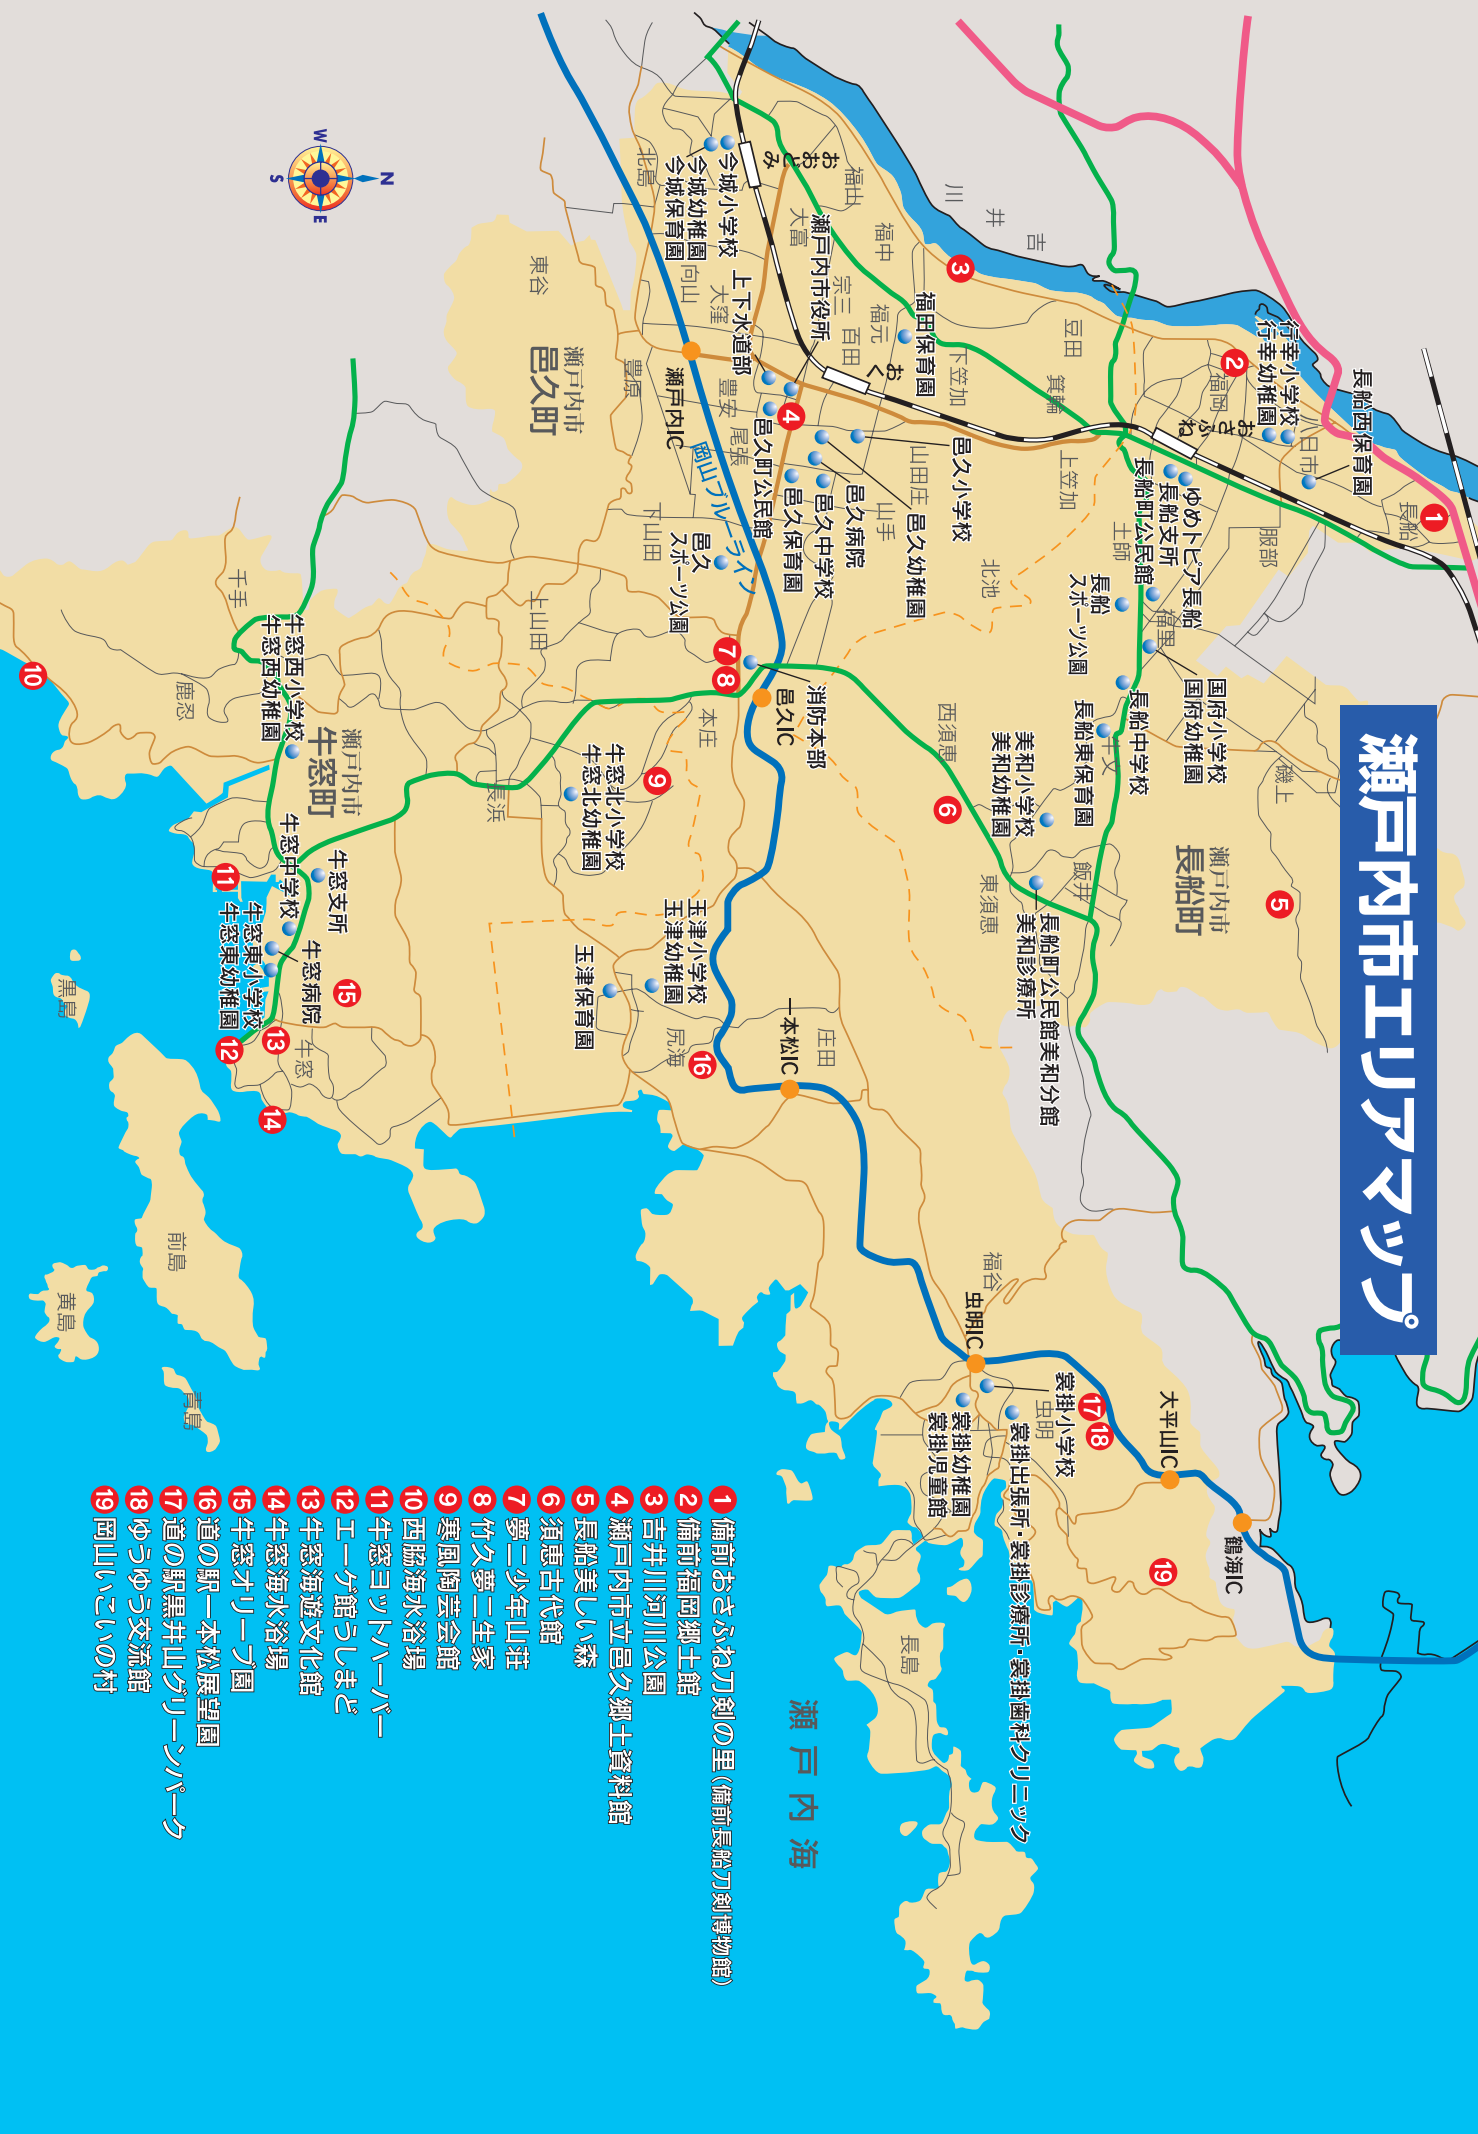

瀬戸内市エリアマップ

- 1 備前おさね刀剣の里(備前長船刀剣博物館)
- 2 備前福岡郷土館
- 3 吉井川河川公園
- 4 瀬戸内市立邑久郷土資料館
- 5 長船美しい森
- 6 須恵古代館
- 7 夢二少年山荘
- 8 竹久夢二生家
- 9 寒風陶芸会館
- 10 西脇海水浴場
- 11 牛窓ヨットハーバー
- 12 エーザ館うしまど
- 13 牛窓海遊文化館
- 14 牛窓海水浴場
- 15 牛窓オリーブ園
- 16 道の駅一本松展望園
- 17 道の駅黒井山グリーンパーク
- 18 ゆうゆう交流館
- 19 岡山いこいの村