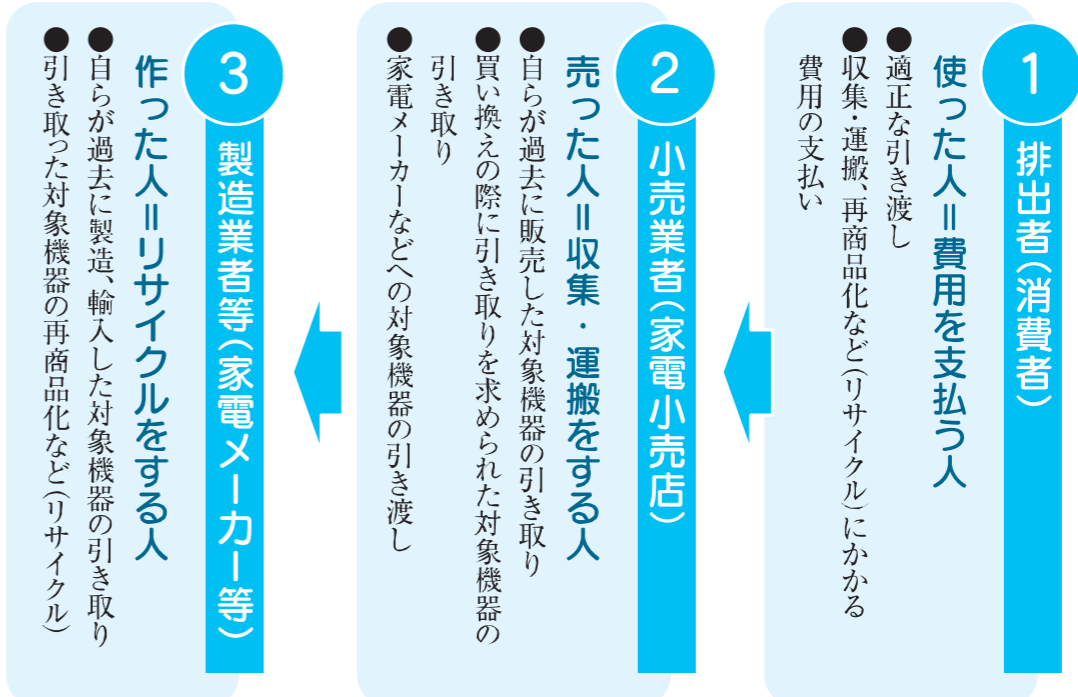

生活環境

不法投棄はやめましょう！

家具、雑誌などを山林や空き地、河川敷、道路などに捨てる不法投棄が依然として後を絶ちません。不法投棄は、法律で禁止されている犯罪行為です。

市では、不法投棄監視員の皆さんや環境衛生協議会、警察と連携して、不法投棄をした人の発見や不法投棄防止に努めています。

皆さんも「不法投棄をしない、させない、許さない」という気持ちで、日ごろから注意し、もし見かけたら市役所または警察に通報してください。

■問い合わせ先
市生活環境課

☎0869-22-1899
瀬戸内警察署
☎0869-34-6110

不法投棄は生活環境を汚し、破壊する犯罪です

家電製品の処理は適切に

家電4品目（エアコン、テレビ、冷蔵庫・冷凍庫、洗濯機）は、消費者、小売業者、製造業者が役割分担をしてリサイクルすることが、法律で定められています。

小売業者は収集・運搬の役割を、製造業者はリサイクルの役割を担い、それにかかる費用を消費者が負担する仕組みです。

現在、回収された家電4品目の約70%が新しい商品の原料となっています。

限りある資源を有効に活用するため、みなさんのご協力をお願いします。

家電リサイクルの仕組みと役割

市議会議員の更正決定

木村 武
(71歳・邑久町百田)

【当選】木村 武さん
昨年5月22日執行の瀬戸

内市議会議員選挙における当選の効力について司法の決定がなされ、5月31日に市議会議員の更正がありました。市議会は6月8日、議会を開催し、木村武さんを民生常任委員会副委員長とする議会構成を決定しました。