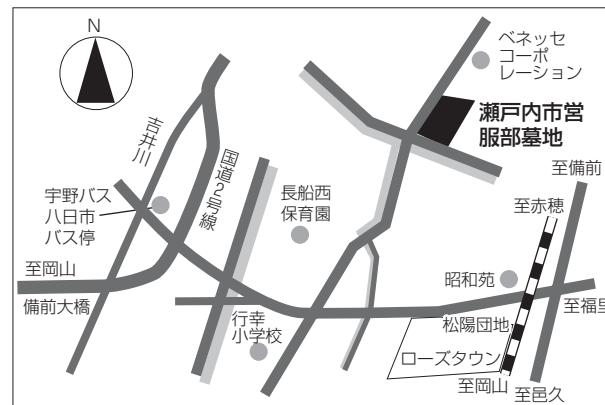

瀬戸内市営服部墓地の永代使用者募集について

瀬戸内市営服部墓地の1区画について、永代使用を希望する人は、次の要領で応募してください。

▷場所 瀬戸内市長船町服部321-4

▷使用面積（永代使用料）※1m²当り 36,000円
公募区画 6.00m²（216,000円）

▷応募条件 瀬戸内市に住所を有する人

▷応募方法

市生活環境課、各支所、出張所に備え付けの申込書に記入し、押印の上、平日午前8時30分から午後5時までにご応募ください（電話、郵送での受け付け不可）。

なお、本人確認のできるもの（運転免許証、健康保険証など）を持参してください。

▷応募期限 12月22日（火）午後5時

※希望者多数の場合は、抽選により決定します。

■問い合わせ先

市生活環境課 ☎0869-22-1899