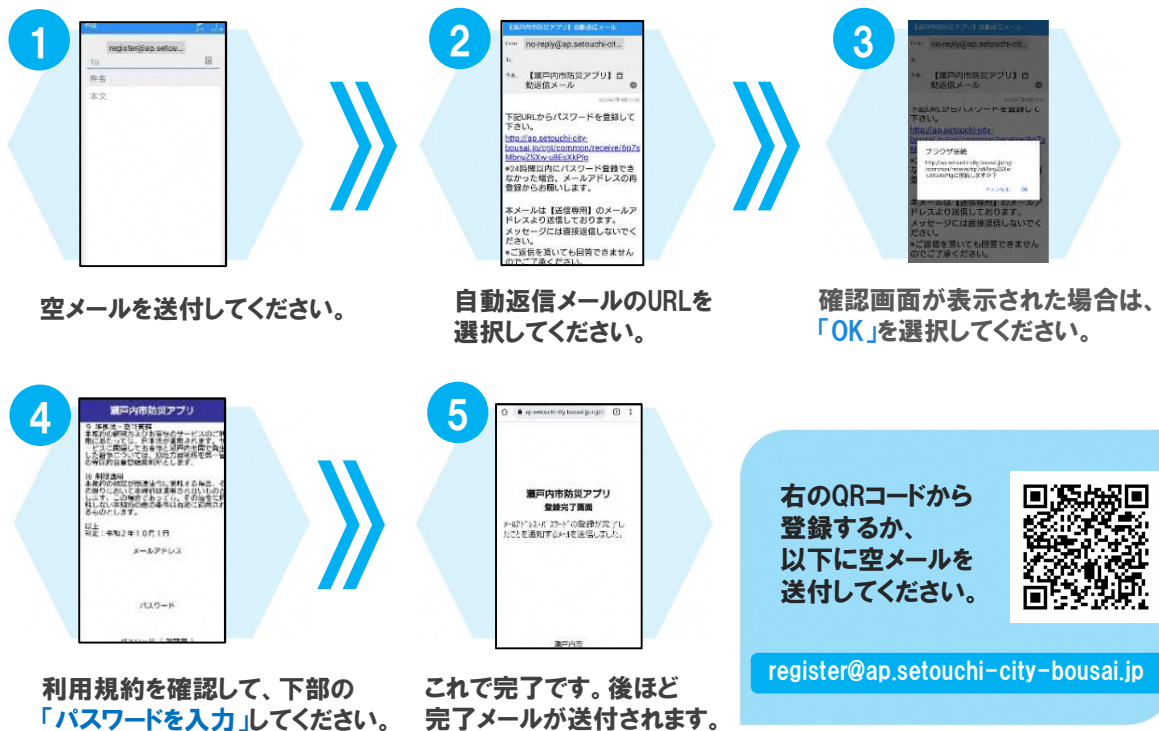

右のQRコードから登録するか、以下に空メールを送付してください。

register@ap.setouchi-city-bousai.jp

※機種等により一部表示画面が変わることがあります。