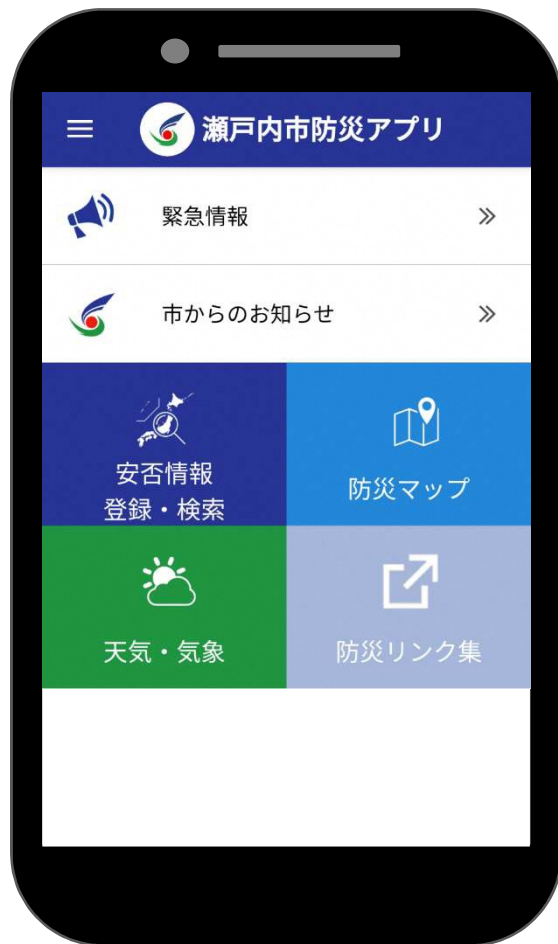

# 防災 アプリ

瀬戸内市の防災情報などが届く  
**防災アプリ**をはじめました！

©Setouchi City

## 緊急情報 / 市からのお知らせ

緊急地震速報や避難情報、市からの情報などが確認できます。屋外スピーカーからの放送内容と同じ情報を、**文字と音声**で確認することができます。