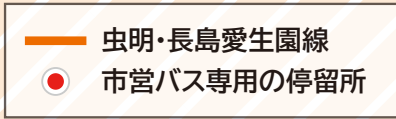

※道路事情により時刻表どおり運行できない場合がありますので、ご了承ください。

※JR各駅での乗り継ぎ情報は目安として掲載しているもので、確実な乗り継ぎをお約束するものではありません。

また、JRのダイヤは令和8年4月現在の情報です。

※施設工事に伴い、令和6年4月末から停留所を一時休止しています。再開については市ホームページ等でお知らせします。

7 虫明・長島愛生園線

毎日運行(次の18ページに土日祝の時刻表があります。)