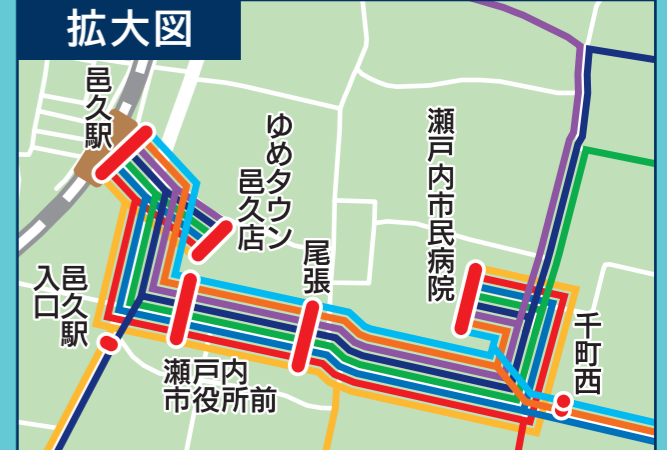

※施工に伴い、令和6年4月末から停留所を一時休止しています。再開については市ホームページ等でお知らせします。

凡例

- 市営バス専用の停留所
- その他路線バスと共用の停留所

※瀬戸内市市民病院から邑久駅間のピンク線の部分は全路線共通で通る区間です。詳しくは、拡大図をご覧ください。

「ゆめタウン邑久店」で、市営バスの他の路線に乗り継ぐことができます

- 「虫明・長島愛生園線」と「牛窓中央線」は「ゆめタウン邑久店」に入らないため、この停留所での乗り継ぎはできません。
- 大富2路線の一部は、乗り継ぎできません。

邑久駅方面行き

停留所	1便	2便	3便	4便	
師楽(西)	8:14	10:09	13:26	15:29	
師楽(東)	8:14	10:09	13:26	15:29	
幡(牛窓)	8:17	10:12	13:29	15:32	
津島医院	8:19	10:14	13:31	15:34	
大浦	8:20	10:15	13:32	15:35	
東町(北)	8:20	10:15	13:32	15:35	
東町(南)	8:21	10:16	13:33	15:36	
本町	8:22	10:17	13:34	15:37	
西町	8:23	10:18	13:35	15:38	
牛窓	8:24	10:19	13:36	15:39	
祇園商店前	8:25	10:20	13:37	15:40	
オリーブ園入口	8:26	10:21	13:38	15:41	
新設 牛窓テレモーク	8:28	10:23	13:40	15:43	
新設 綾浦西	8:29	10:24	13:41	15:44	
新設 ゴダイドラッグ牛窓店	8:30	10:25	13:42	15:45	
瀬戸内警察署前	8:31	10:26	13:43	15:46	
牛窓中学校前	8:31	10:26	13:43	15:46	
紺浦(牛窓支所前)	8:32	10:27	13:44	15:47	
新設 竹内医院	8:33	10:28	13:45	15:48	
紺浦西(上り)	8:33	10:28	13:45	15:48	
鹿忍東(上り)	8:34	10:29	13:46	15:49	
牛窓町公民館鹿忍分館	8:35	10:30	13:47	15:50	
鹿忍東(下り)	8:35	10:30	13:47	15:50	
紺浦西(下り)	8:36	10:31	13:48	15:51	
紺浦口	8:36	10:31	13:48	15:51	
師楽入口	8:37	10:32	13:49	15:52	
弁天	8:38	10:33	13:50	15:53	
粟利郷	8:41	10:36	13:53	15:56	
国塩(東)	8:42	10:37	13:54	15:57	
国塩(西)	8:42	10:37	13:54	15:57	
畑(長浜)	8:43	10:38	13:55	15:58	
横尾入口	8:45	10:40	13:57	16:00	
横尾	8:46	10:41	13:58	16:01	
西庄	8:47	10:42	13:59	16:02	
尾の村	8:48	10:43	14:00	16:03	
藤峠	8:49	10:44	14:01	16:04	
山田入口 夢二生家前	8:51	10:46	14:03	16:06	
千町橋	8:52	10:47	14:04	16:07	
千町	8:53	10:48	14:05	16:08	
瀬戸内市民病院	8:54	10:49	14:06	16:09	
尾張	8:56	10:51	14:08	16:11	
瀬戸内市役所前	8:57	10:52	14:09	16:12	
邑久駅	8:58	10:53	14:10	16:13	
JR 西大寺・岡山方面へ	出発時間	9:06	11:04	14:31	16:30
	乗継時間	(8分)	(11分)	(21分)	(17分)
JR 播州赤穂・相生方面へ	出発時間	9:24	11:21	14:20	16:21
	乗継時間	(26分)	(28分)	(10分)	(8分)
ゆめタウン邑久店	9:00	10:55	14:12	16:15	