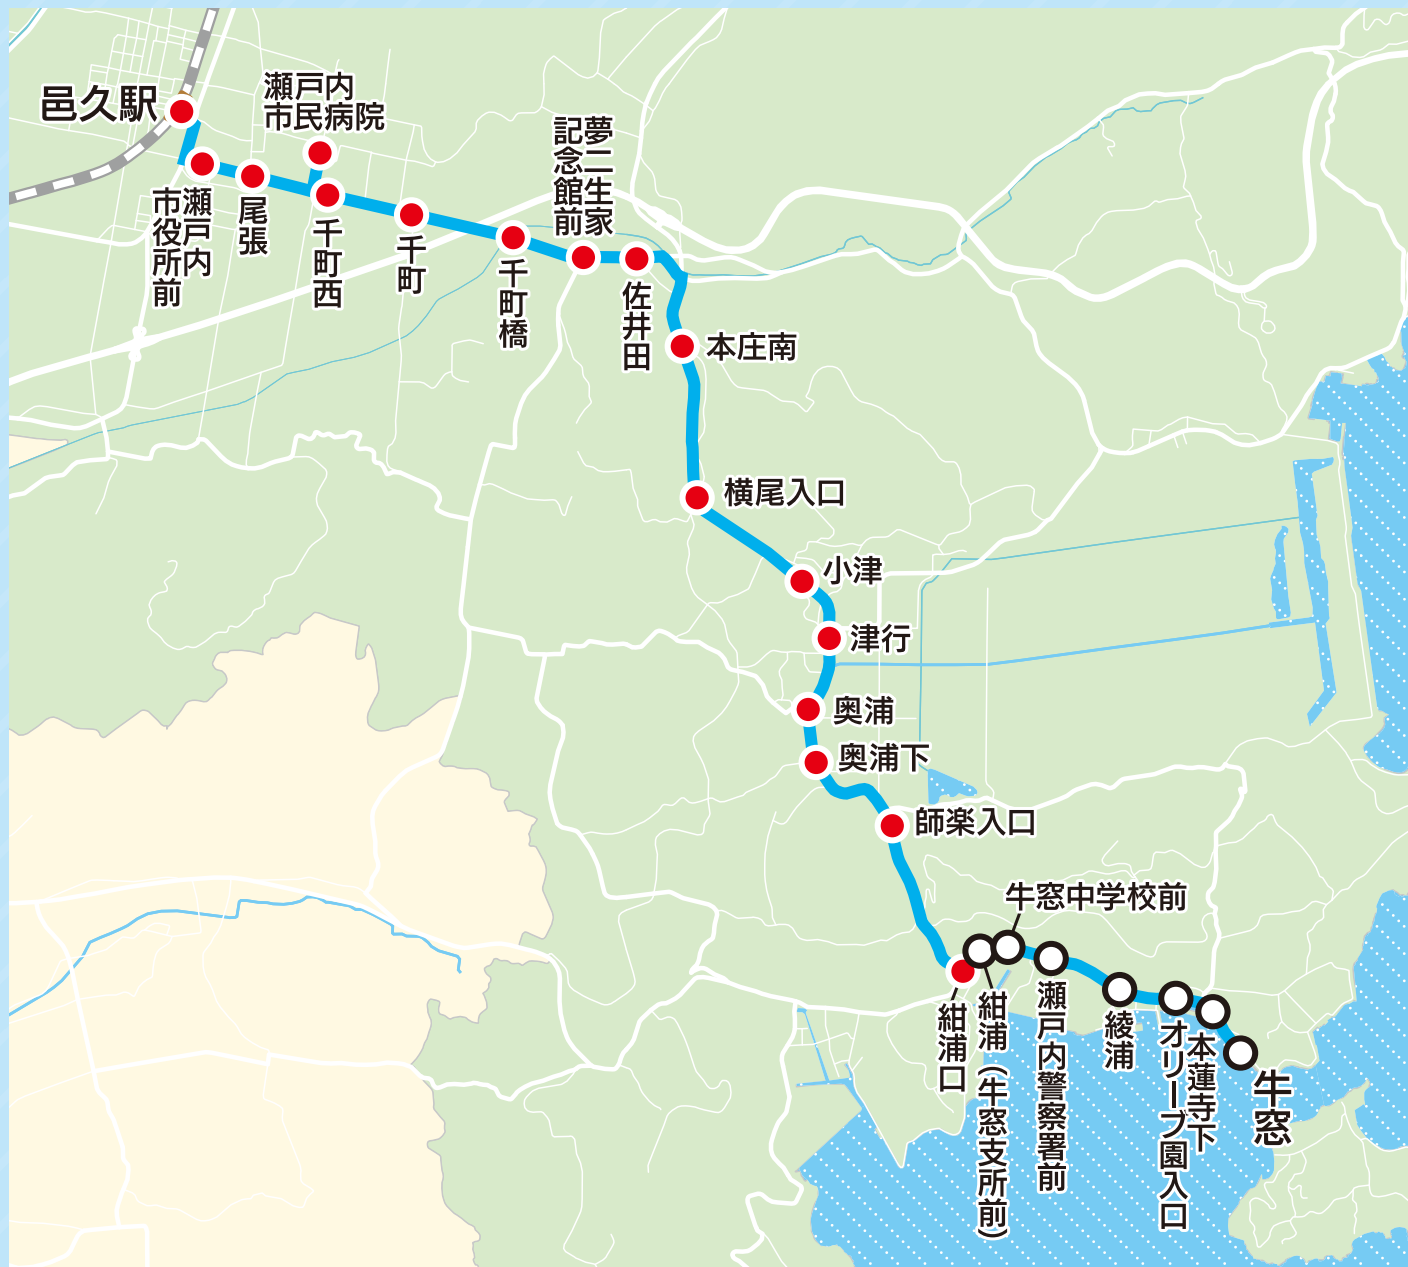

※赤枠で囲っているダイヤはワゴン車ででの運行のため、定員8名です。

※停留所は、全て両備バスの旧「虫明・長島愛生園線」の停留所と同じ位置です。

※「近隣の病院等」は、停留所から徒歩圏内(概ね400m圏内)にある病院・診療所・歯科医院をオレンジの文字で掲載しています。

停留所のご案内(主な停留所)

停留所	位置・近隣の病院等
愛生園	総合案内・喫茶さざなみハウス駐車場 ・国立療養所長島愛生園
光明園	光明園入口から北へ約300mの道路脇 ・国立療養所邑久光明園
瀬溝	瀬溝のバス車両回転場
虫明港口	邑久町漁業協同組合前
虫明診療所前	裳掛出張所前 ・裳掛診療所 ・裳掛歯科クリニック
虫明中	JA岡山裳掛支所前
虫明西	裳掛小学校前

停留所	位置・近隣の病院等
庄田東	朝日寺から東へ約50m
尻海	玉津コミュニティセンターから西へ約250m
大土井	まつした医院から東へ約120mの市道脇 ・まつした医院
夢二生家記念館前	夢二生家記念館・少年山荘前 (□)併窓・邑久駅線の停留所 「山田入口夢二生家前」とは異なります のでご注意ください ・内田クリニック
千町	瀬戸内りょうま医院から西へ約200m ・瀬戸内りょうま医院 ・なかしま歯科医院

停留所	位置・近隣の病院等
瀬戸内市民病院	瀬戸内市民病院玄関前 ・瀬戸内市民病院
尾張	備前日生信用金庫邑久支店前 ・出井歯科医院
瀬戸内市役所前	瀬戸内市役所北側の県道沿い ・内田医院 ・内田眼科医院 ・せとうち眼科 ・水野歯科医院 ・大西歯科クリニック
邑久駅	JR邑久駅前広場 ・岡崎内科クリニック ・小林歯科クリニック

— 牛窓中央線

● 市営バス専用の停留所

○ 両備バスと共用の停留所

停留所	位置・近隣の病院等
牛窓	両備バスと共用(関町広場)
本蓮寺下	両備バスと共用
オリーブ園入口	両備バスと共用 ・津島医院
綾浦	両備バスと共用
瀬戸内警察署前	瀬戸内警察署前 (両備バスと共用)
牛窓中学校前	牛窓中学校北側の県道沿い (両備バスと共用)
紺浦 (牛窓支所前)	牛窓支所前(両備バスと共用) ・竹内医院 ・馬場歯科紺浦診療所

停留所	位置・近隣の病院等
紺浦口	JA岡山牛窓給油所前の 県道沿い
師楽入口	旧両備バス停留所と同じ位置
奥浦	原野商店前
津行	ローソン瀬戸内牛窓町店前の県道沿い
横尾入口	シンボー釣具店から南へ 約80mの道路脇
夢二生家 記念館前	夢二生家記念館・少年山荘前 (□牛窓-邑久駅の停留所 「山田入口夢二生家前」とは異なりますので ご注意ください) ・内田クリニック

停留所	位置・近隣の病院等
千町	瀬戸内りょうま医院から 西へ約200m ・瀬戸内りょうま医院 ・なかしま歯科医院
瀬戸内市民病院	瀬戸内市民病院玄関前 ・瀬戸内市民病院
尾張	備前日生信用金庫邑久支店前 ・出井歯科医院
瀬戸内市役所前	瀬戸内市役所北側の県道沿い ・内田医院 ・内田眼科医院 ・せとうち眼科 ・水野歯科医院 ・大西歯科クリニック
邑久駅	JR邑久駅前広場 ・岡崎内科クリニック ・小林歯科クリニック