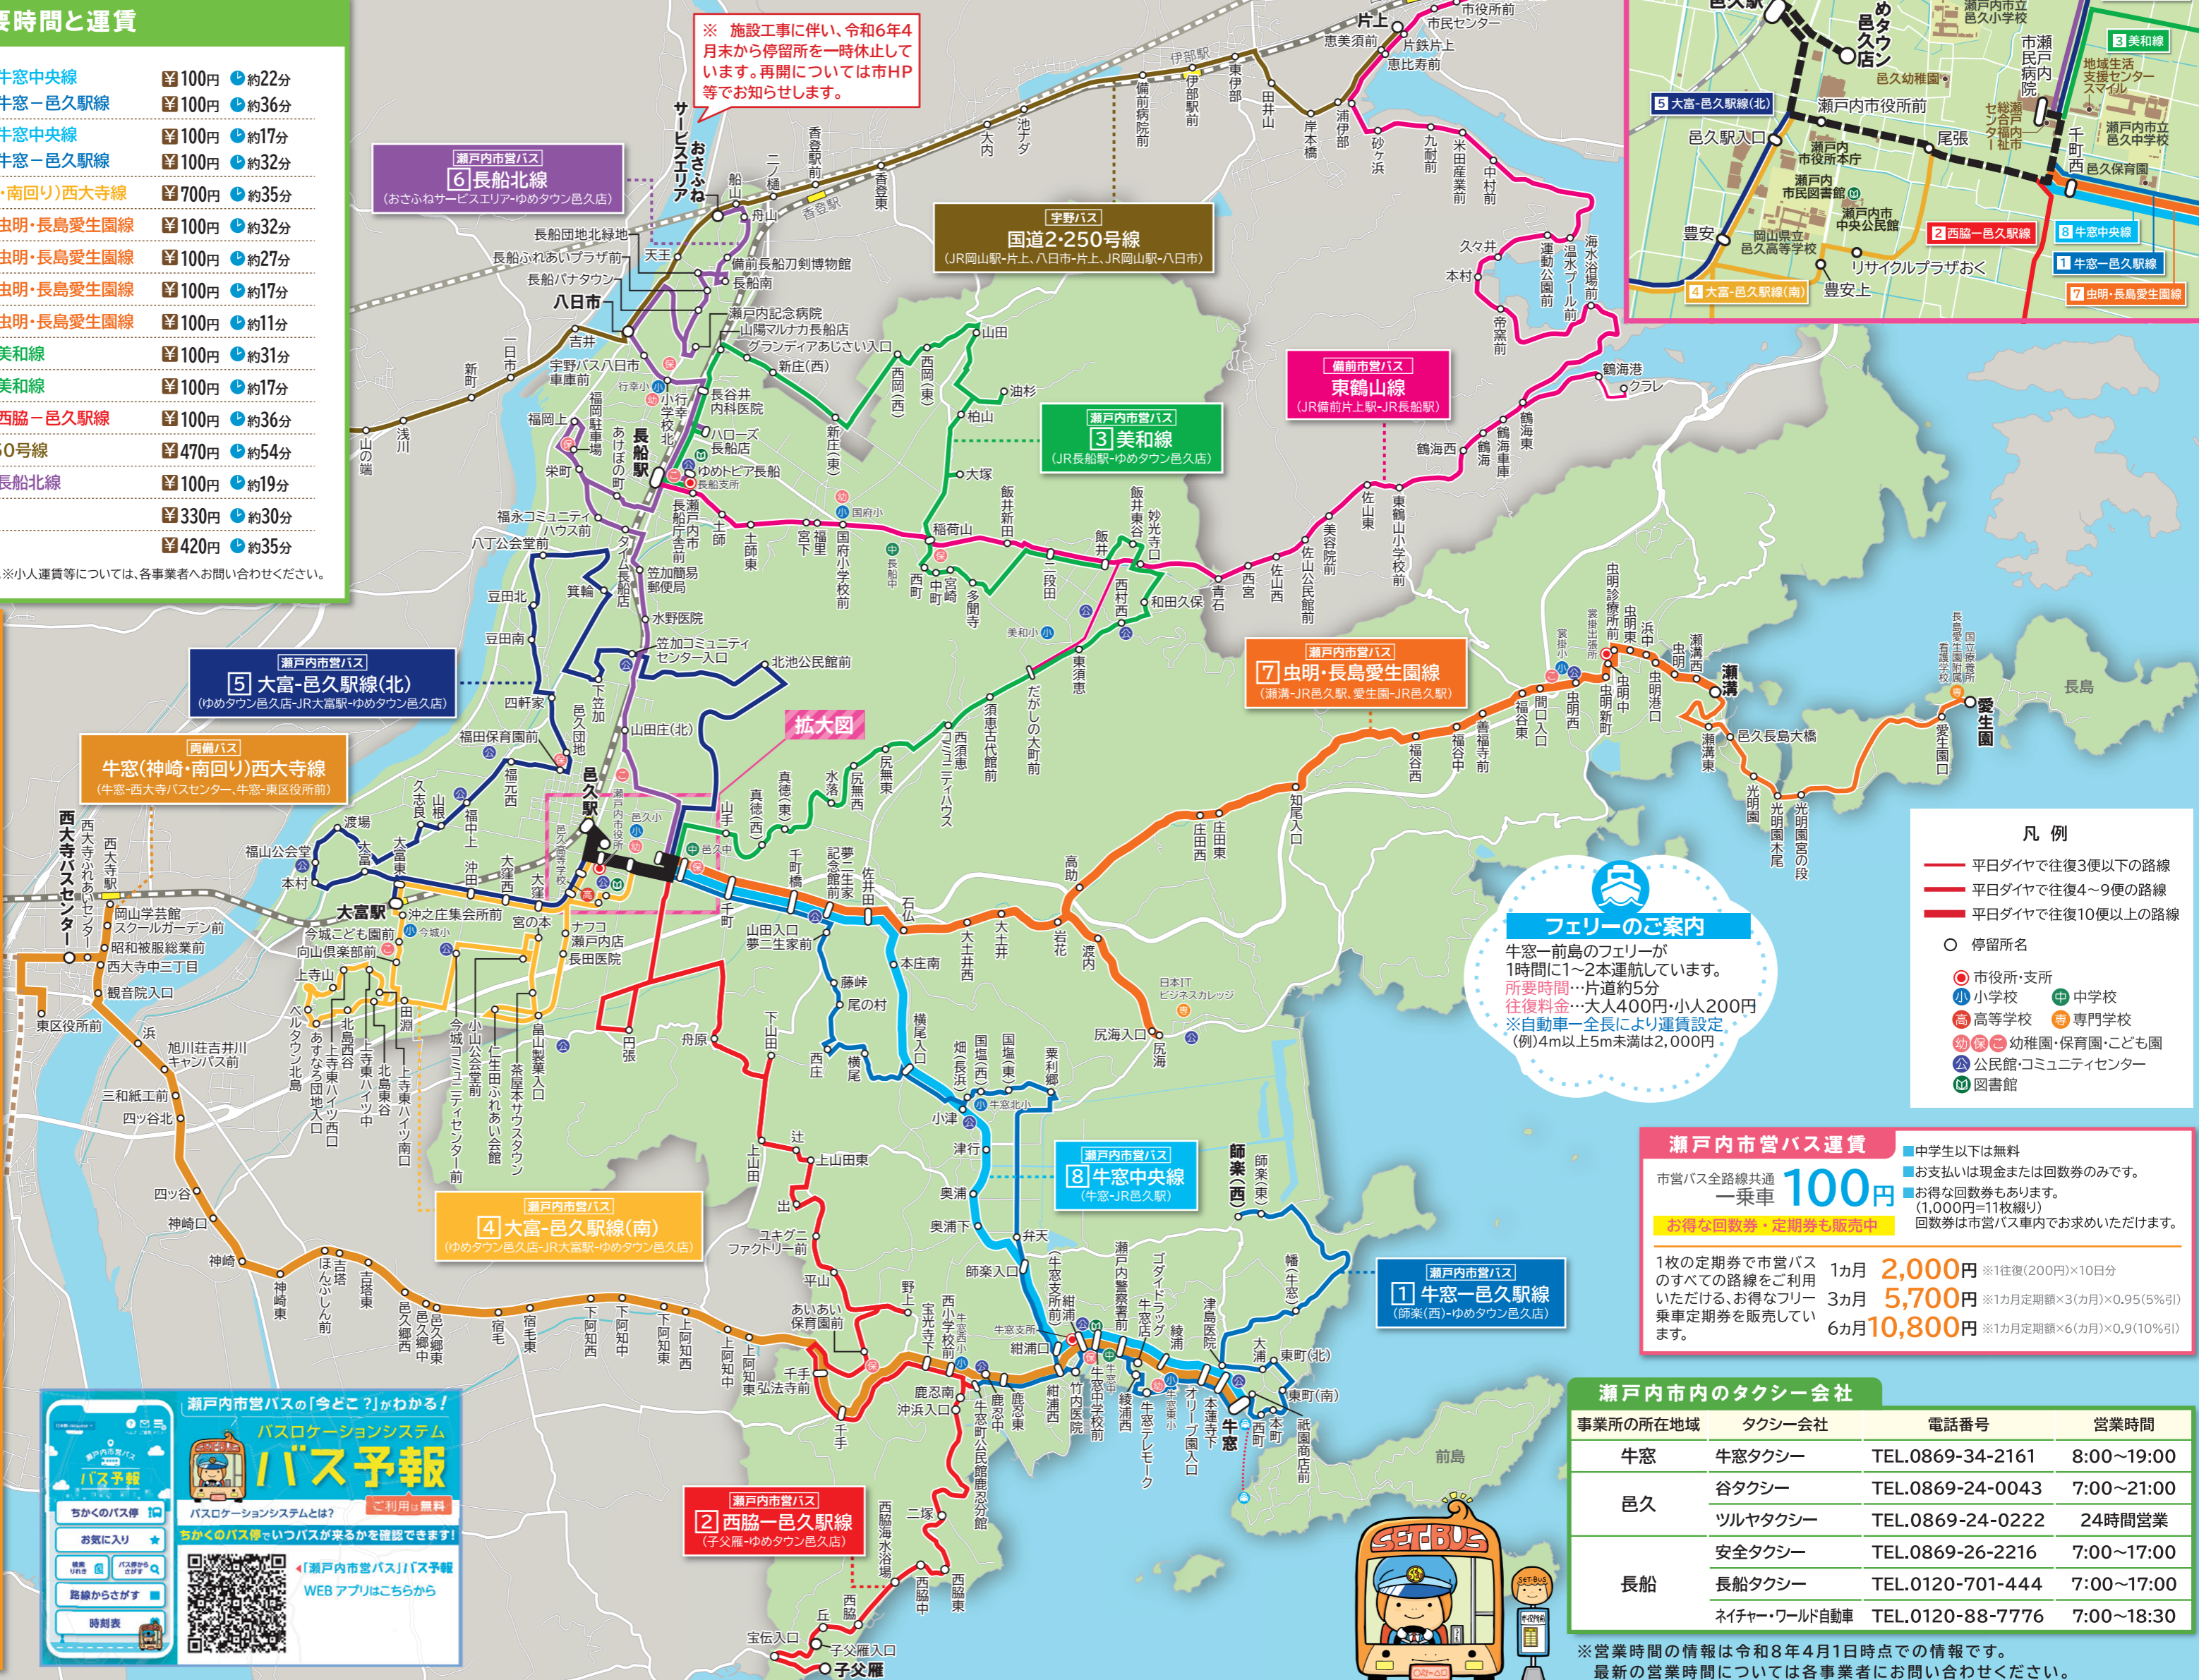

瀬戸内市公共交通マップ

2026年4月1日改正版

※最新の情報は各交通事業者の時刻表等でご確認ください。

発行/瀬戸内市 成長戦略部 地域振興推進課 TEL.0869-22-1031

主要拠点への所要時間と運賃

牛窓-JR邑久駅	瀬戸内市営バス 8 牛窓中央線	¥100円	約22分
一市民病院	瀬戸内市営バス 1 牛窓-邑久駅線	¥100円	約36分
一市民病院	瀬戸内市営バス 8 牛窓中央線	¥100円	約17分
一市民病院	瀬戸内市営バス 1 牛窓-邑久駅線	¥100円	約32分
一西大寺バスセンター	両備バス 牛窓(神崎・南回り)西大寺線	¥700円	約35分
虫明診療所前-JR邑久駅	瀬戸内市営バス 7 虫明・長島愛生園線	¥100円	約32分
一市民病院	瀬戸内市営バス 7 虫明・長島愛生園線	¥100円	約27分
尻海-JR邑久駅	瀬戸内市営バス 7 虫明・長島愛生園線	¥100円	約17分
一市民病院	瀬戸内市営バス 7 虫明・長島愛生園線	¥100円	約11分
JR長船駅-だがしの大町前	瀬戸内市営バス 3 美和線	¥100円	約31分
JR邑久駅-	瀬戸内市営バス 3 美和線	¥100円	約17分
西脇-JR邑久駅	瀬戸内市営バス 2 西脇-邑久駅線	¥100円	約36分
八日市-JR岡山駅	宇野バス 国道2・250号線	¥470円	約54分
JR長船駅-備前長船刀剣博物館	瀬戸内市営バス 6 長船北線	¥100円	約19分
JR邑久駅-JR岡山駅	JR赤穂線	¥330円	約30分
JR長船駅-JR岡山駅	JR赤穂線	¥420円	約35分

※所要時間は目安です。※大人1人の片道運賃を掲載しています。※小人運賃等については、各事業者へお問い合わせください。

環境定期券制度

土日祝日等に通勤定期券を持っていれば、一緒に乗る同居家族もバス運賃が半額になります。

両備バス		宇野バス	
土曜、日曜、祝日、振休 12/25-1/7, 8/12-16	適用日	土曜、日曜、祝日、振休 12/29-1/3, 8/13-15	適用日
両備バス全線 (高速バス、定期観光バス等は除く)	対象路線	宇野バス全線	対象路線
券面表示区間外 100円	券面本人	券面表示区間外 普通運賃の半額*	券面本人
大人 100円 子ども 50円	同乗のご家族	大人 普通運賃の半額* 小学生 普通運賃の半額* 障害者割引の方は大人50円、 子ども30円	同乗のご家族
現金のみ	お支払い	現金のみ ※最低運賃の適用があります	お支払い

通勤や通学で毎日使うなら 通勤・通学定期券

1ヶ月、3ヶ月、6ヶ月単位で販売しています。ご購入は下記へどうぞ。

両備バス		宇野バス	
東備営業所(牛窓) 月-金 / 8:00-17:00 (土日祝は休み)	表町バスセンター 月-金 / 9:00-17:00 土日祝 / 9:00-16:00	西大寺営業所 月-金 / 9:30-17:30 (昼休憩) 13:00-14:00 土日祝 / 10:00-17:00 (昼休憩) 12:00-13:00	岡山駅西口のりば案内所 毎日 / 8:30-16:45

フェリーのご案内

牛窓-前島のフェリーが1時間に1~2本運航しています。
所要時間...片道約5分
往復料金...大人400円・小人200円
※自動車-全長により運賃設定
(例)4m以上5m未満は2,000円

凡例

- 平日ダイヤで往復3便以下の路線
- 平日ダイヤで往復4~9便の路線
- 平日ダイヤで往復10便以上の路線
- 停留所名
- 市役所・支所
- 小学校
- 中学校
- 高等学校
- 専門学校
- 幼稚園・保育園・こども園
- 公民館・コミュニティセンター
- 図書館