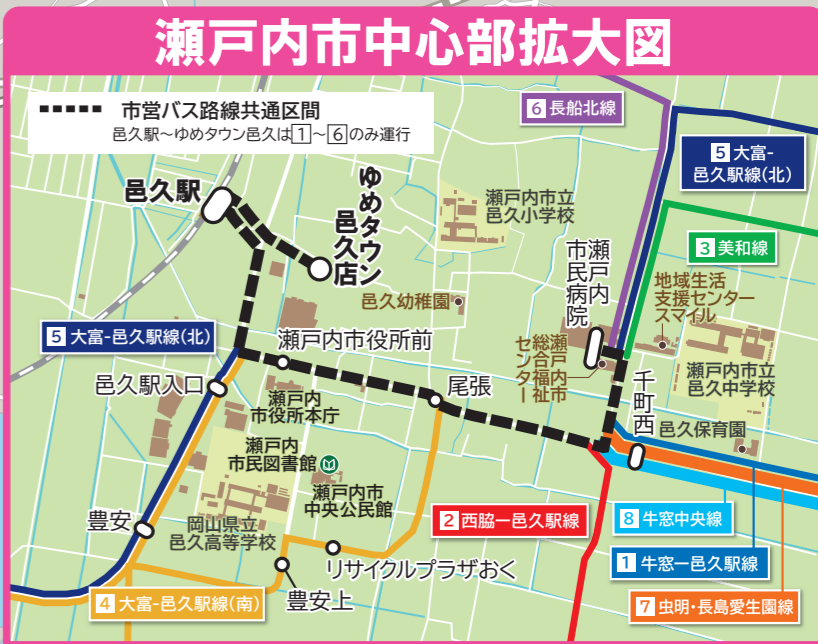

瀬戸内市公共交通マップ

2026年4月1日改正版

※最新の情報は各交通事業者の時刻表等でご確認ください。

発行/瀬戸内市 成長戦略部 地域振興推進課 TEL.0869-22-1031

主要拠点への所要時間と運賃

牛窓-JR邑久駅	瀬戸内市営バス 8 牛窓中央線	¥100円	約22分
一市民病院	瀬戸内市営バス 1 牛窓-邑久駅線	¥100円	約36分
一市民病院	瀬戸内市営バス 8 牛窓中央線	¥100円	約17分
一市民病院	瀬戸内市営バス 1 牛窓-邑久駅線	¥100円	約32分
一西大寺バスセンター	両備バス 牛窓(神崎・南回り)西大寺線	¥700円	約35分
虫明診療所前-JR邑久駅	瀬戸内市営バス 7 虫明・長島愛生園線	¥100円	約32分
一市民病院	瀬戸内市営バス 7 虫明・長島愛生園線	¥100円	約27分
尻海-JR邑久駅	瀬戸内市営バス 7 虫明・長島愛生園線	¥100円	約17分
一市民病院	瀬戸内市営バス 7 虫明・長島愛生園線	¥100円	約11分
JR長船駅-だがしの大町前	瀬戸内市営バス 3 美和線	¥100円	約31分
JR邑久駅-	瀬戸内市営バス 3 美和線	¥100円	約17分
西脇-JR邑久駅	瀬戸内市営バス 2 西脇-邑久駅線	¥100円	約36分
八日市-JR岡山駅	宇野バス 国道2・250号線	¥470円	約54分
JR長船駅-備前長船刀剣博物館	瀬戸内市営バス 6 長船北線	¥100円	約19分
JR邑久駅-JR岡山駅	JR赤穂線	¥330円	約30分
JR長船駅-JR岡山駅	JR赤穂線	¥420円	約35分

※所要時間は目安です。※大人1人の片道運賃を掲載しています。※小人運賃等については、各事業者へお問い合わせください。

環境定期券制度

土日祝日等に通勤定期券を持っていれば、一緒に乗る同居家族もバス運賃が半額になります。

両備バス		宇野バス	
土曜、日曜、祝日、振休 12/25-1/7, 8/12-16	適用日	土曜、日曜、祝日、振休 12/29-1/3, 8/13-15	適用日
両備バス全線 (高速バス、定期観光バス等は除く)	対象路線	宇野バス全線	対象路線
券面表示区間外 100円	券面本人	券面表示区間外 普通運賃の半額*	券面本人
大人 100円 子ども 50円	同乗のご家族	大人 普通運賃の半額* 小学生 普通運賃の半額* 障害者割引の方は大人50円、 子ども30円	同乗のご家族
現金のみ	お支払い	現金のみ ※最低運賃の適用があります	お支払い

【詳しくは各社へお問い合わせください。】

おかやま愛カード

65歳以上で運転免許を返納した方岡山県警が発行する「おかやま愛カード」をバスで提示すれば運賃が半額になります。また、協賛しているタクシーを利用する際に提示すると運賃が10%割引になります。他にもお得なサービスがたくさんあります。

申請方法やサービス内容のお問い合わせは
岡山県警交通企画課
TEL.086-234-0110
または「おかやま愛カード」で検索

通勤や通学で毎日使うなら 通勤・通学定期券

1ヶ月、3ヶ月、6ヶ月単位で販売しています。ご購入は下記へどうぞ。

両備バス		宇野バス	
東備営業所(牛窓) 月-金 / 8:00-17:00 (土日祝は休み)	表町バスセンター 月-金 / 9:00-17:00 土日祝 / 9:00-16:00	西大寺営業所 月-金 / 9:30-17:30 (昼休憩) 13:00-14:00 土日祝 / 10:00-17:00 (昼休憩) 12:00-13:00	岡山駅西口のりば案内所 毎日 / 8:30-16:45