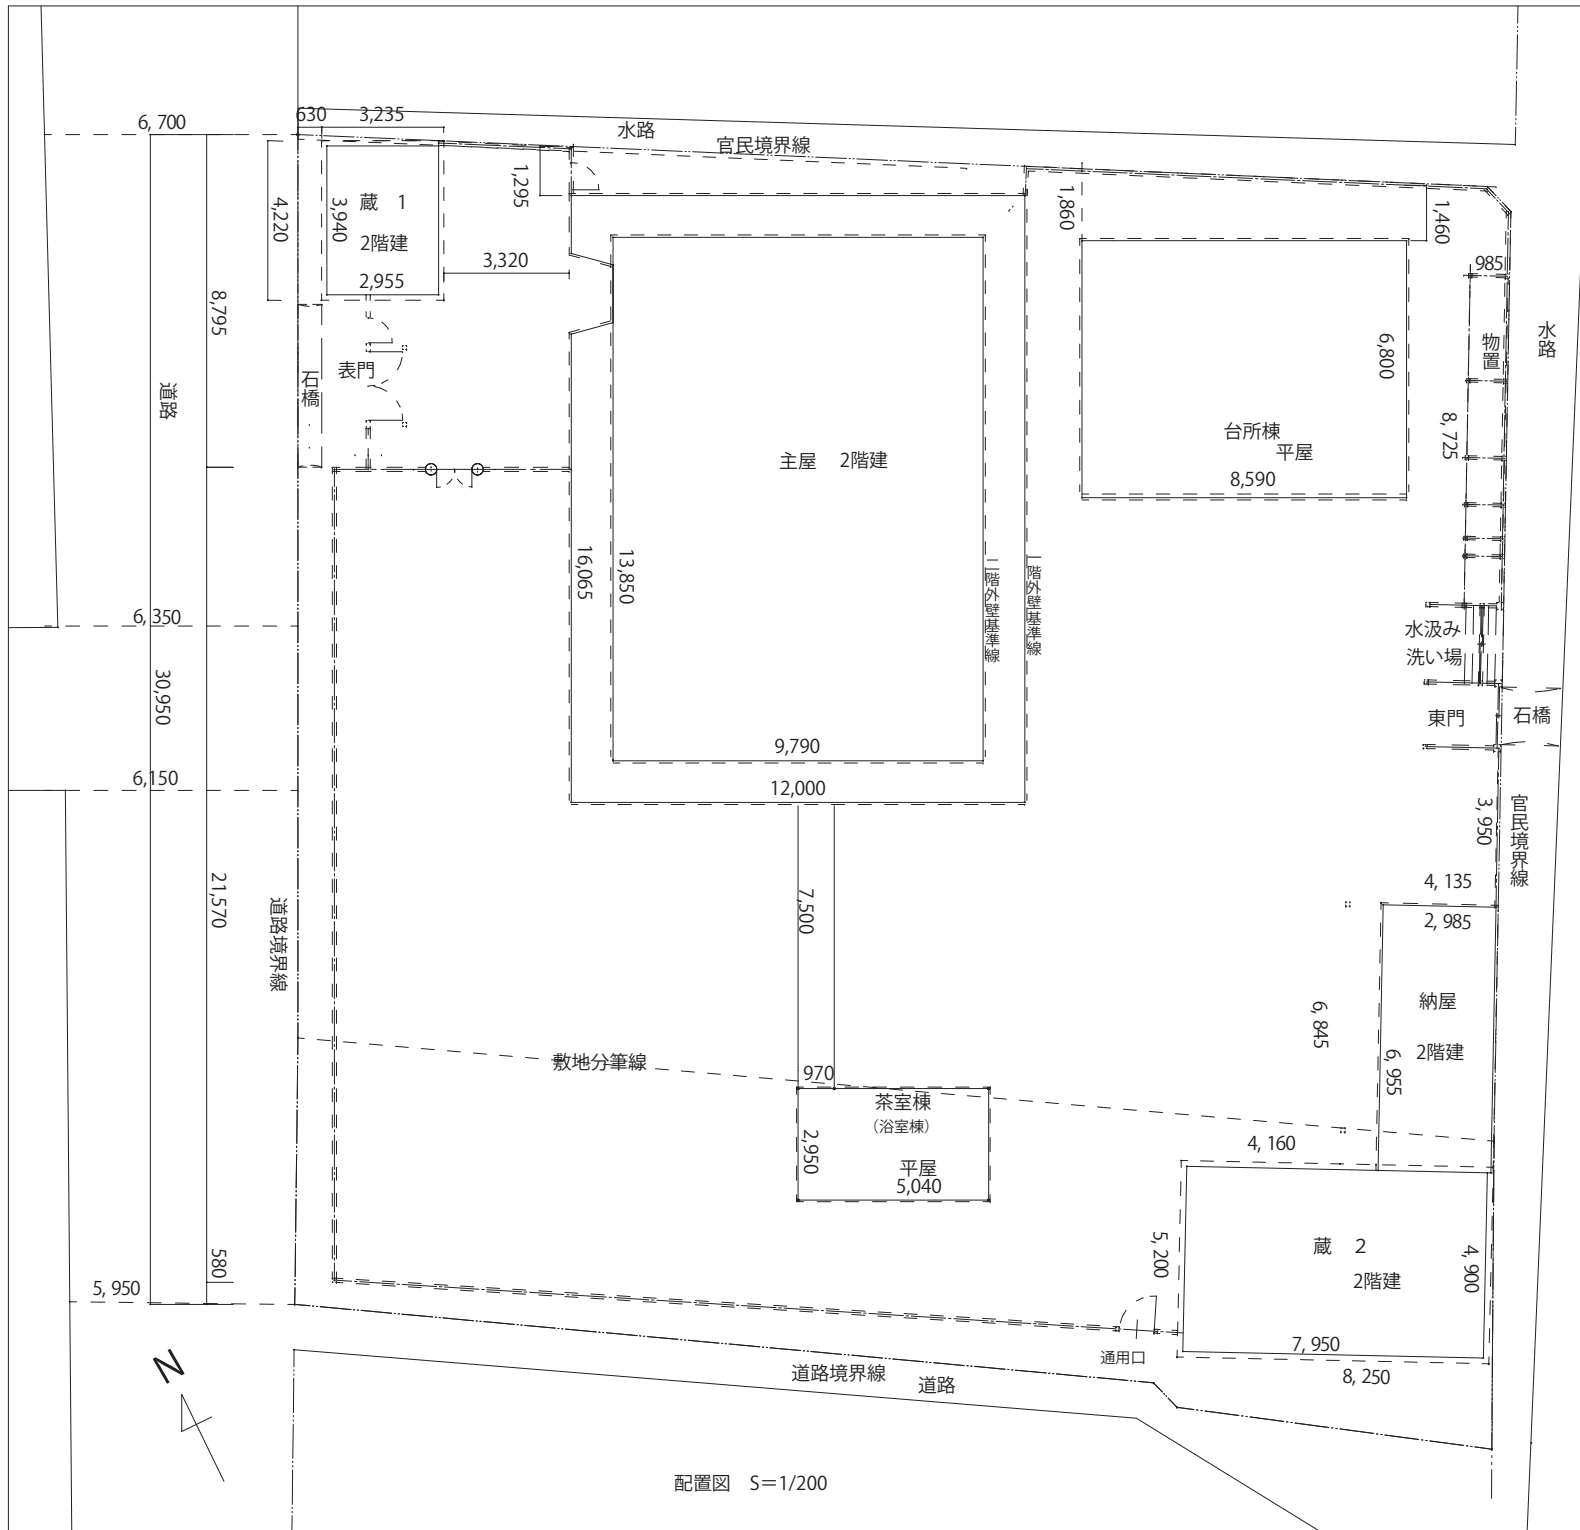

# 仲崎邸

配置図 S=1/200